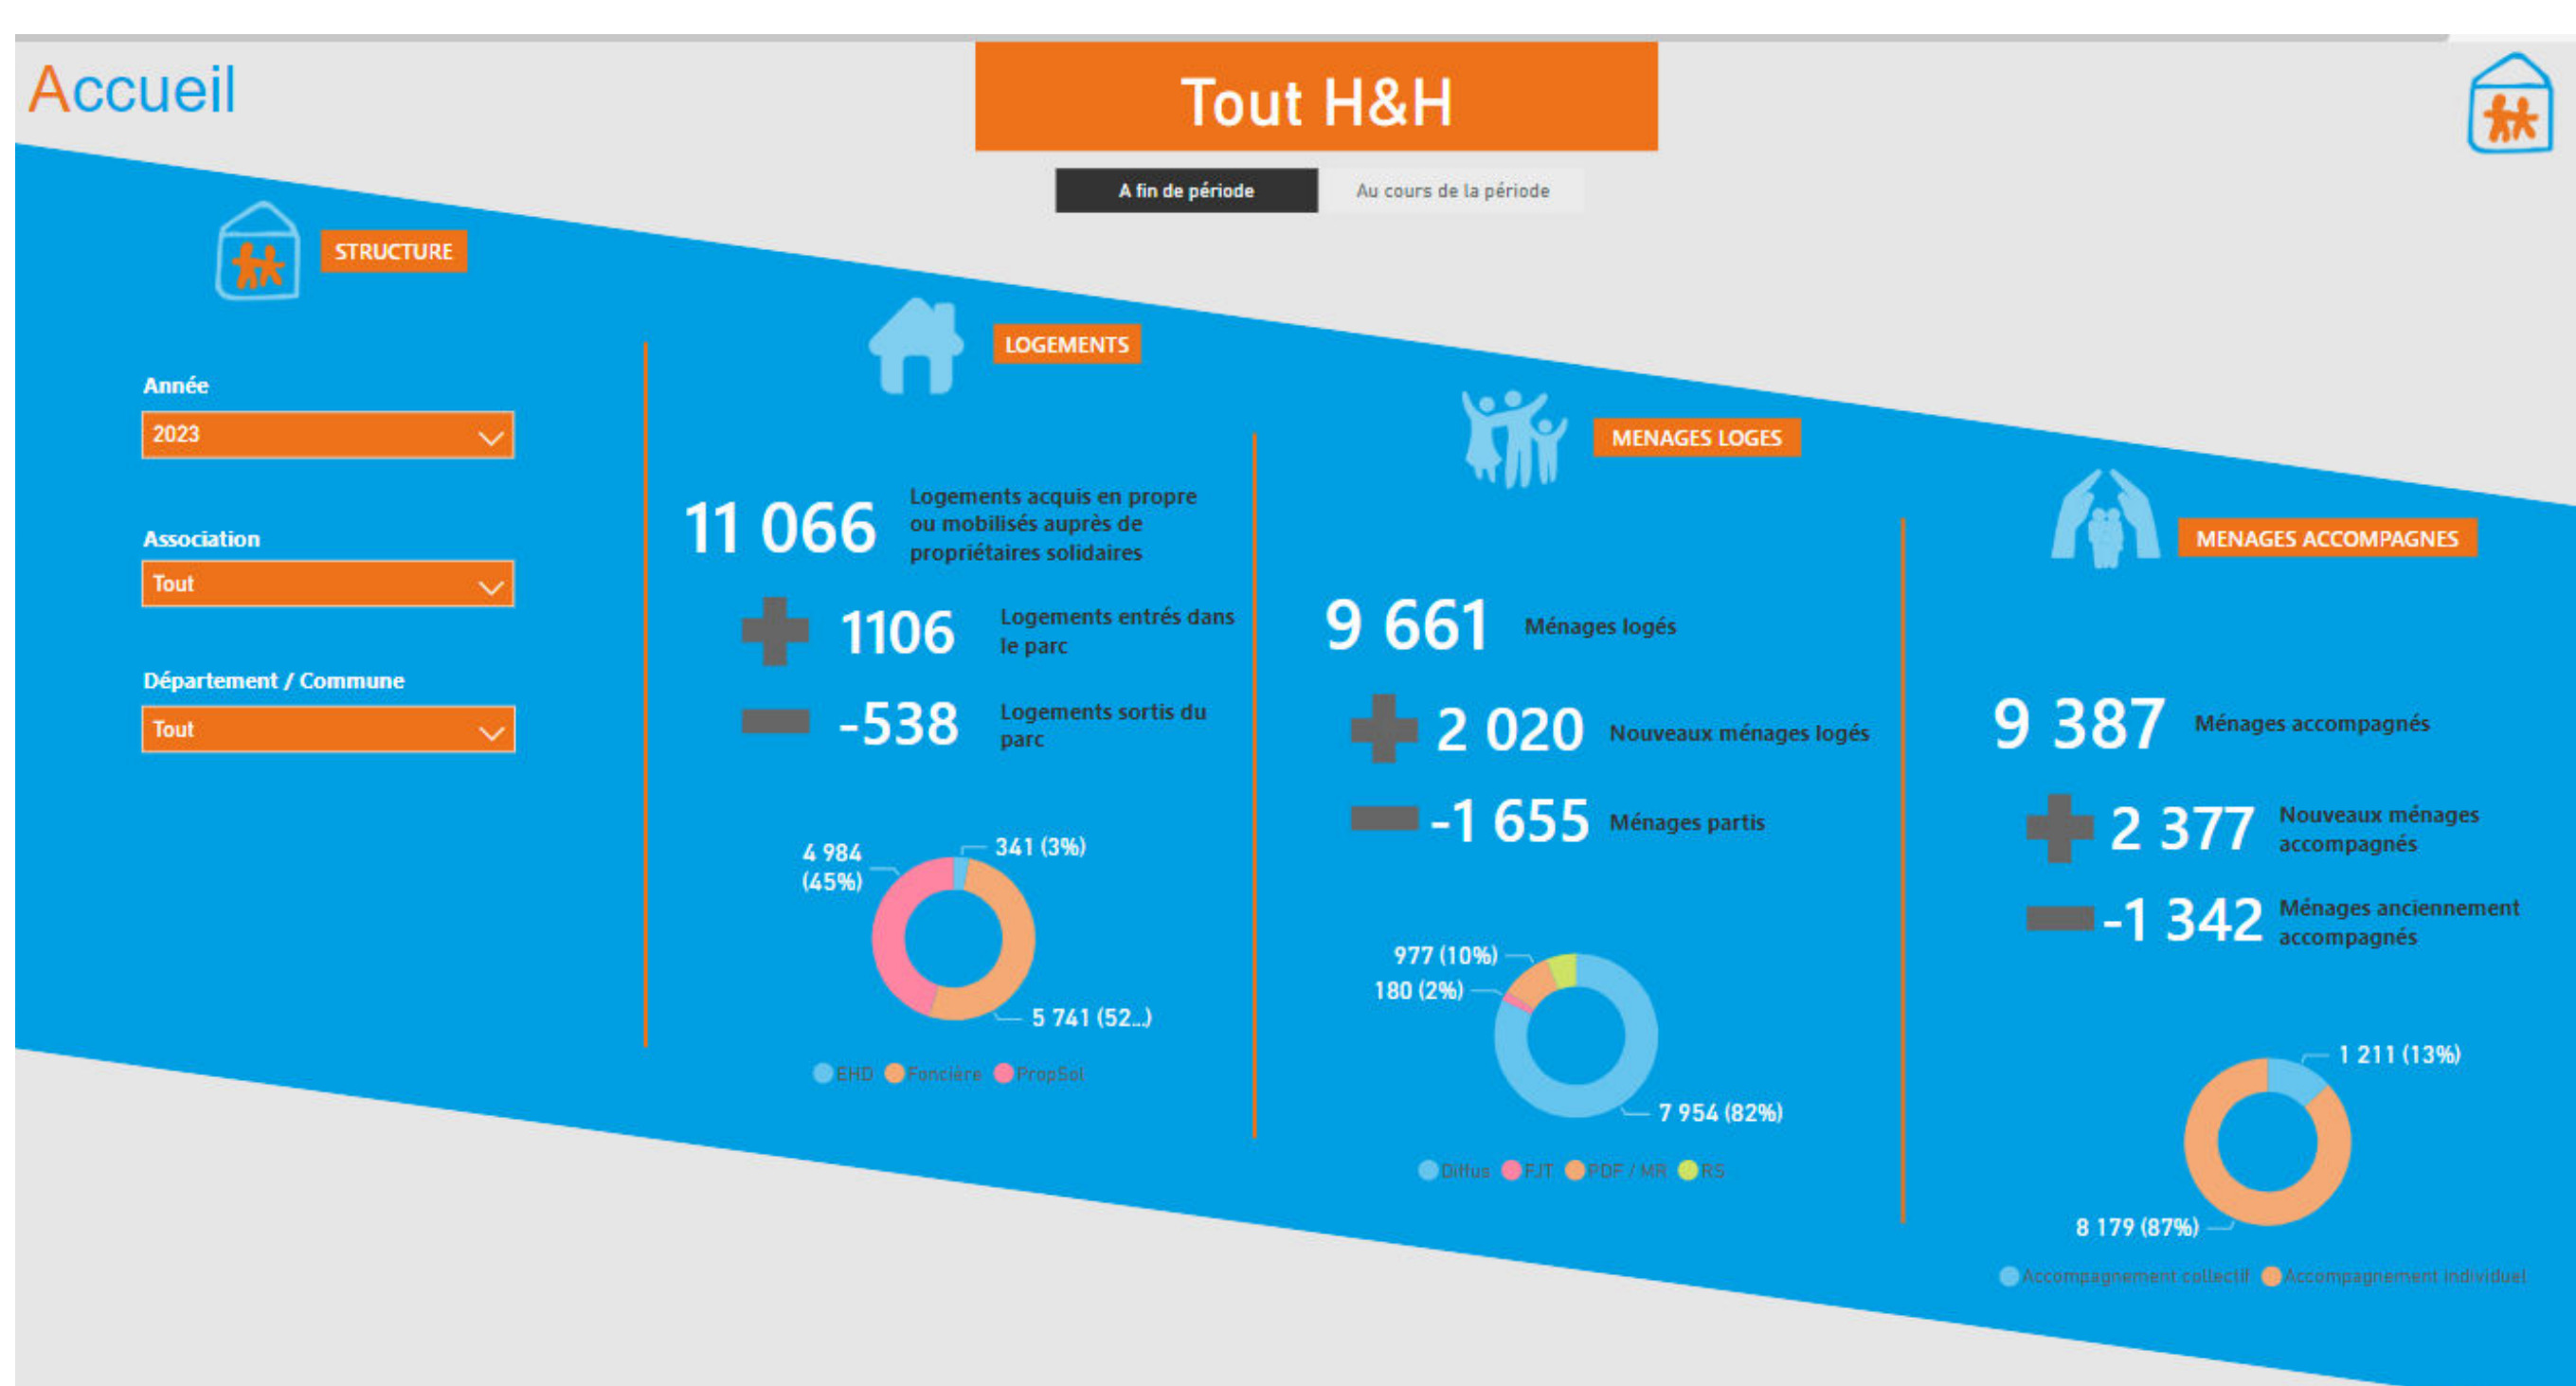

ISIS

L'outil informatique au service des Associations

ISIS c'est quoi ?

La maîtrise de son territoire

Mieux connaître les familles logées sur votre territoire et les accompagner dans leurs besoins

Une aide à l'activité

Suivre votre activité en temps réel en ayant des états des lieux précis et constamment à jour. Il permet notamment la réalisation et le suivi des CAL, mais aussi des Actions d'Accompagnement

Une vue d'ensemble de l'Association

Regrouper et compiler les données concernant votre patrimoine immobilier, vos familles et l'accompagnement qui leur est proposé

L'outil pour faciliter le rapport d'activité

Rendre compte de votre activité aux partenaires et financeurs et consolider votre rapport d'activité

01

02

03

04

L'avenir d'ISIS ?

ISIS a pour ambition de devenir l'**outil numéro 1 du Mouvement**. Pour cela il devra répondre aussi bien aux enjeux des gouvernances (vue d'ensemble, rendre compte, aide à la décision) que de l'opérationnel (besoin et facilité d'utilisation, nouvelles fonctionnalités, ...).

2024 est une année majeure avec d'importantes nouveautés : les modules "Instance de CAL" et "Evènements collectifs".

Une refonte de la **saisie de l'Accompagnement, plus simple et plus lisible** arrive avant l'été.

On compte sur vous pour lui donner sa chance et nous aider à le co-construire !

Coup d'œil sur : Le power BI

Il s'agit de l'**outil de statistiques** à destination des Associations et de la Fédération. Il est le miroir d'ISIS. Avec des données à jour, **votre rapport d'activité est fait en 1 clic chaque année !**

Votre contact Fédé

Jean GEISER

j.geiser@habitat-humanisme.org