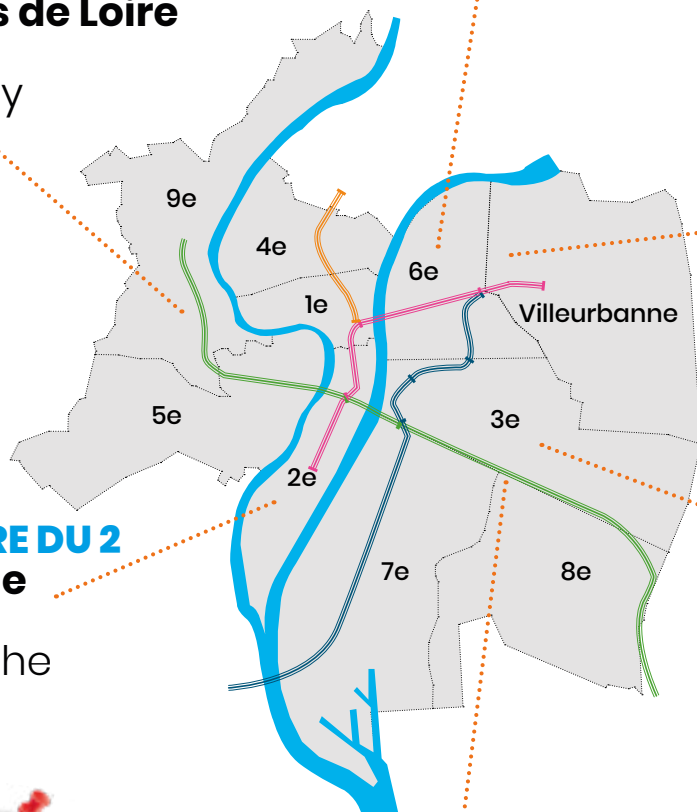

Accès wifi

Vidéoprojecteur, écran et paper board à disposition

Où trouver NOS ESCALES SOLIDAIRES ?

ESCALE SOLIDAIRE DU 9
2 place Dumas de Loire
69009 Lyon
Métro D - Valmy

J'y vais !

ESCALE SOLIDAIRE DU 6
78 rue Tronchet
69006 Lyon
Métro A - Masséna

J'y vais !

ESCALE SOLIDAIRE CALADOISE
56 rue Henri Dunant
69400 Villefranche-sur-Saône
Proche de la Gare

J'y vais !

ESCALE SOLIDAIRE DU 2
25 rue Delandine
69002 Lyon
Métro A - Perrache

J'y vais !

ESCALE SOLIDAIRE WILSON
5 rue Hector Berlioz
69100 Villeurbanne
Métro B & A - Charpennes

J'y vais !

ESCALE SOLIDAIRE DU 3
252 rue Duguesclin
69003 Lyon
Métro B - Place Guichard

J'y vais !

ESCALE SOLIDAIRE GRANGE BLANCHE
31 rue professeur Rochaix
69003 Lyon
Métro D - Grange Blanche

J'y vais !

 **82m²**
40 personnes