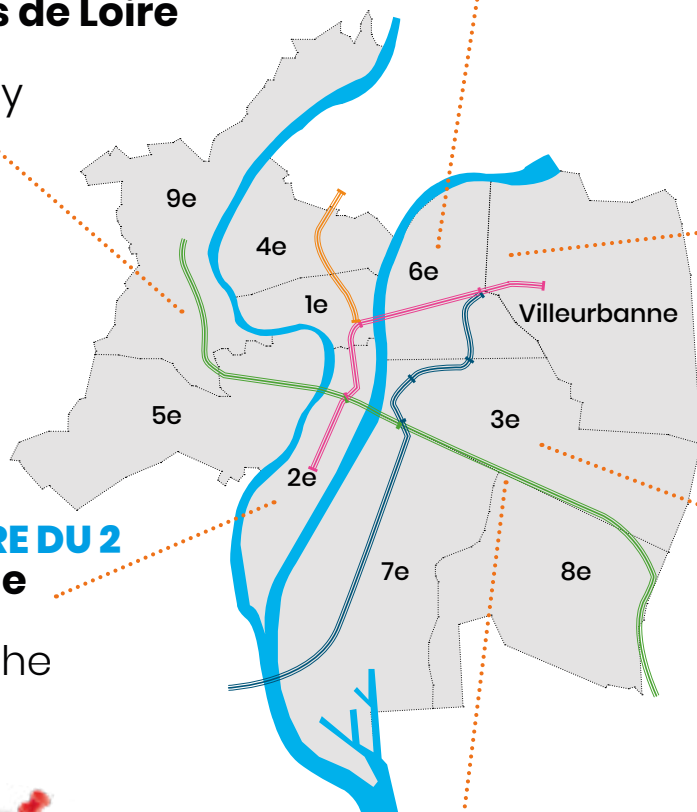

Accès wifi

Vidéoprojecteur, écran et paper board à disposition

Où trouver NOS ESCALES SOLIDAIRES ?

ESCALE SOLIDAIRE DU 9
2 place Dumas de Loire
69009 Lyon
Métro D - Valmy

J'y vais !

ESCALE SOLIDAIRE DU 6
78 rue Tronchet
69006 Lyon
Métro A - Masséna

J'y vais !

ESCALE SOLIDAIRE CALADOISE
56 rue Henri Dunant
69400 Villefranche-sur-Saône
Proche de la Gare

J'y vais !

ESCALE SOLIDAIRE WILSON
5 rue Hector Berlioz
69100 Villeurbanne
Métro B & A - Charpennes

J'y vais !

ESCALE SOLIDAIRE DU 2
25 rue Delandine
69002 Lyon
Métro A - Perrache

J'y vais !

ESCALE SOLIDAIRE DU 3
252 rue Duguesclin
69003 Lyon
Métro B - Place Guichard

J'y vais !

ESCALE SOLIDAIRE GRANGE BLANCHE
31 rue professeur Rochaix
69003 Lyon
Métro D - Grange Blanche