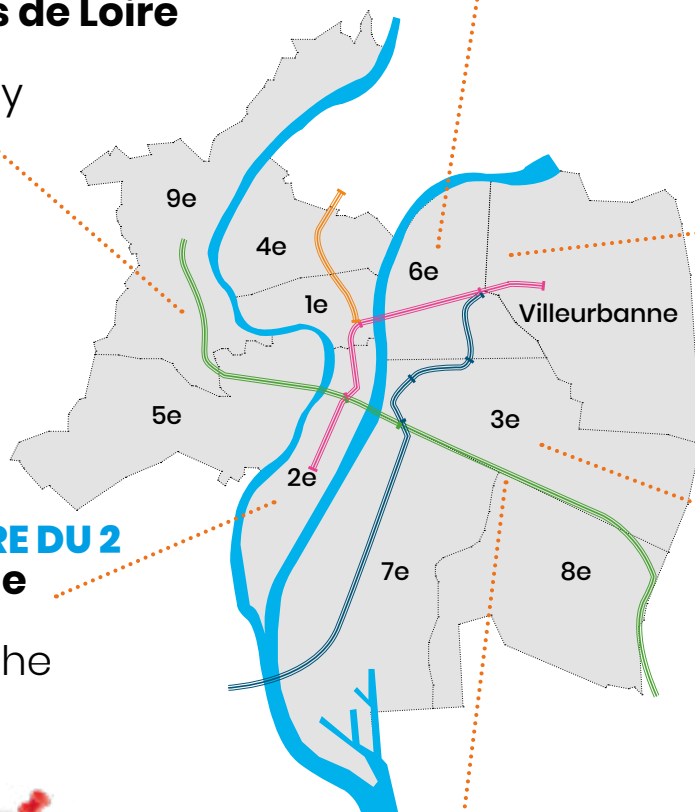

Accès wifi

Vidéoprojecteur, écran et paper board à disposition

Où trouver NOS ESCALES SOLIDAIRES ?

ESCALE SOLIDAIRE DU 9
2 place Dumas de Loire
69009 Lyon
Métro D - Valmy

J'y vais !

ESCALE SOLIDAIRE DU 6
78 rue Tronchet
69006 Lyon
Métro A - Masséna

J'y vais !

ESCALE SOLIDAIRE CALADOISE
56 rue Henri Dunant
69400 Villefranche-sur-Saône
Proche de la Gare

J'y vais !

ESCALE SOLIDAIRE WILSON
5 rue Hector Berlioz
69100 Villeurbanne
Métro B & A - Charpennes

J'y vais !

ESCALE SOLIDAIRE DU 2
25 rue Delandine
69002 Lyon
Métro A - Perrache

J'y vais !

ESCALE SOLIDAIRE DU 3
252 rue Duguesclin
69003 Lyon
Métro B - Place Guichard

J'y vais !

ESCALE SOLIDAIRE GRANGE BLANCHE
31 rue professeur Rochaix
69003 Lyon
Métro D - Grange Blanche

J'y vais !

LES DE L'ESCALE SOLIDAIRE CALADOISE

- Vaste coin salon
- Vaste cuisine professionnelle
- À 5 min de la gare de Villefranche
- Accès PMR

56 rue Henri Dunant,
69400 VILLEFRANCHE

Arrêt Villefranche-sur-Saône
(5 min à pied de la GARE SNCF)