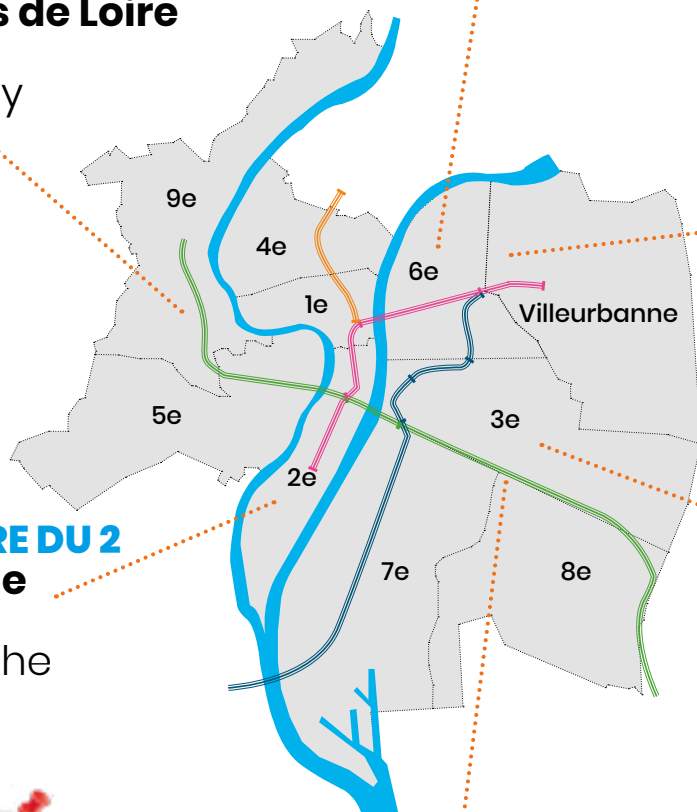

# Où trouver NOS ESCALES SOLIDAIRES ?

**ESCALE SOLIDAIRE DU 9**  
2 place Dumas de Loire  
69009 Lyon  
Métro D - Valmy

**J'y vais !**

**ESCALE SOLIDAIRE DU 6**  
78 rue Tronchet  
69006 Lyon  
Métro A - Masséna

**J'y vais !**

**ESCALE SOLIDAIRE CALADOISE**  
56 rue Henri Dunant  
69400 Villefranche-sur-Saône  
Proche de la Gare

**J'y vais !**

**ESCALE SOLIDAIRE WILSON**  
5 rue Hector Berlioz  
69100 Villeurbanne  
Métro B & A - Charpennes

**J'y vais !**

**ESCALE SOLIDAIRE DU 2**  
25 rue Delandine  
69002 Lyon  
Métro A - Perrache

**J'y vais !**

**ESCALE SOLIDAIRE DU 3**  
252 rue Duguesclin  
69003 Lyon  
Métro B - Place Guichard

**J'y vais !**