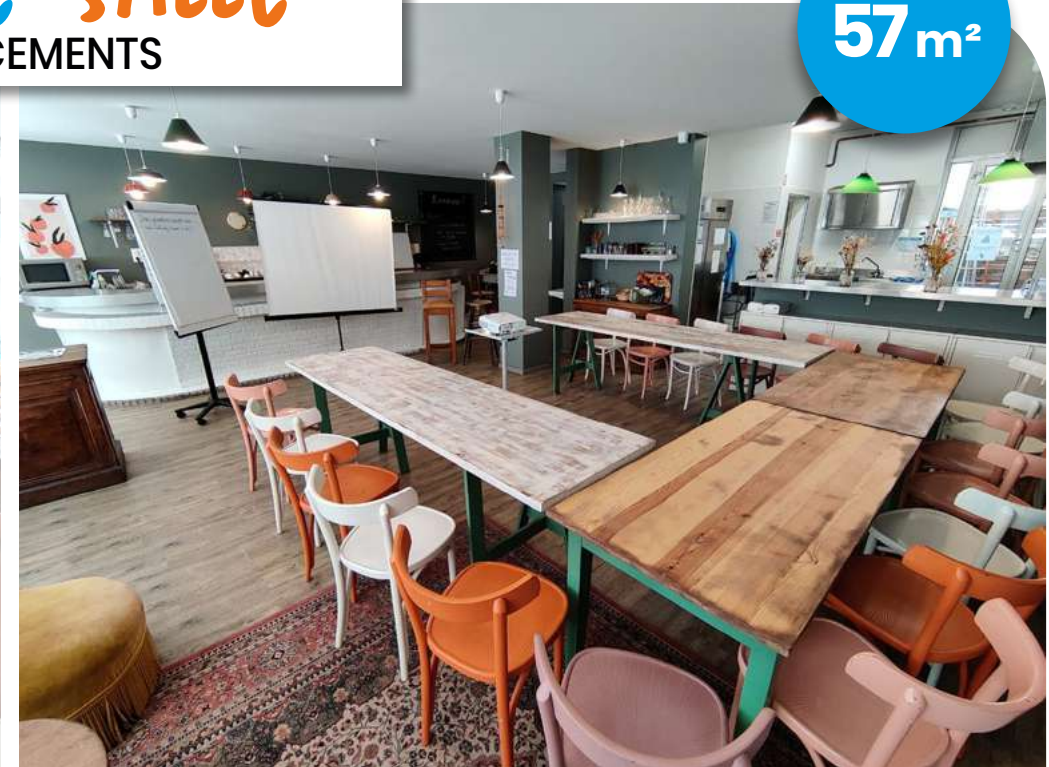

Réunion en «U»
18 personnes