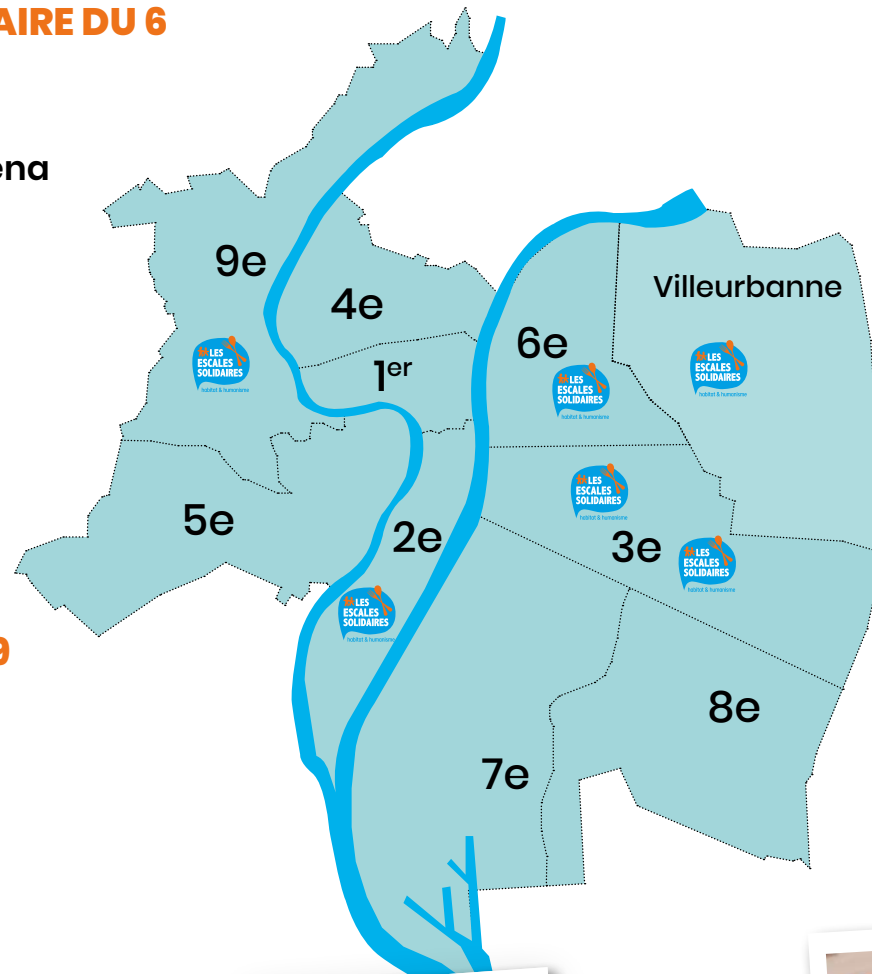

Proximité avec les transports en commun

Accès wifi

Vidéoprojecteur, écran et paper board à disposition

Où trouver NOS ESCALES SOLIDAIRES ?

ESCALE SOLIDAIRE WILSON

5 rue Hector Berlioz
69100 Villeurbanne
Métro B & A - Charpennes

[J'y vais !](#)

ESCALE SOLIDAIRE DU 6

78 rue Tronchet
69006 Lyon
Métro A - Masséna

[J'y vais !](#)

ESCALE SOLIDAIRE DU 9

2 place Dumas de Loire
69009 Lyon
Métro D - Valmy

[J'y vais !](#)

ESCALE SOLIDAIRE DU 3

252 rue Duguesclin
69003 Lyon
Métro B - Place Guichard

[J'y vais !](#)

ESCALE SOLIDAIRE CALADOISE

56 rue Henri Dunant
69400 Villefranche-sur-Saône
à 5 min de la gare

[J'y vais !](#)

ESCALE SOLIDAIRE DU 2

25 rue Delandine
69002 Lyon
Métro A - Perrache