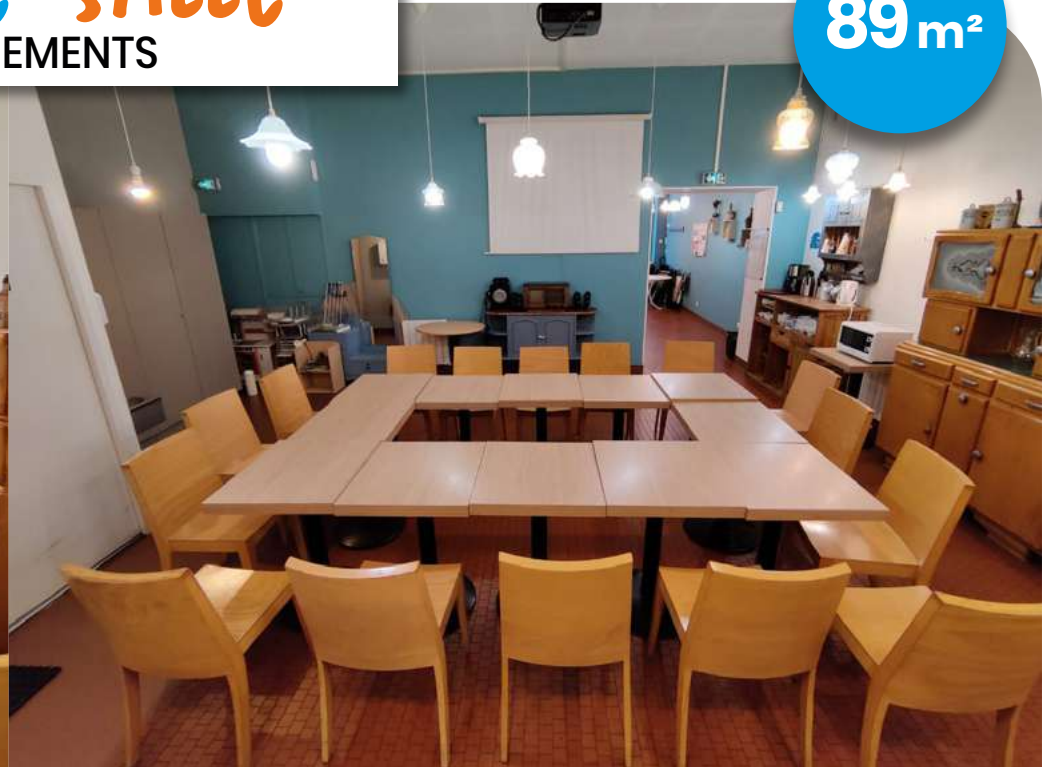

[J'y vais !](#)

ESCALE SOLIDAIRE GRANGE BLANCHE

31 rue professeur Rochaix
69003 Lyon
Métro D - Grange Blanche

[J'y vais !](#)

 **110m²**
70 personnes

Espace salle - 89m²
Espace cuisine - 14m²
Terrasse - 16m²

LES + DE L'ESCALE SOLIDAIRE DU 6

- Une salle en deux parties pour le travail en sous-groupes
- Grand espace salon
- Un bureau individuel
- Terrasse sur rue de Mai à Septembre
- Accès PMR

 78 rue Tronchet,
69006 LYON

M A Arrêt Masséna
BUS 38 Arrêt Garibaldi - Tronchet

Disponibilités à la demande
06 50 86 05 98

ESPACE SALLE

AGENCEMENTS

89 m²

Conférence
2 x 30 personnes

Réunion en «U»
2 x 10 personnes

Groupes de travail
30 personnes

Restauration
35 personnes

 **Réception**
70 personnes

ESPACE CUISINE

14 m²

MATÉRIEL À DISPOSITION

- 4 feux au gaz
- Four à gaz gastronomé GN1/1
- Lave-vaisselle à panier

- Cafetière filtre pro
- Mixeur plongeant pro
- Robot cutter pro