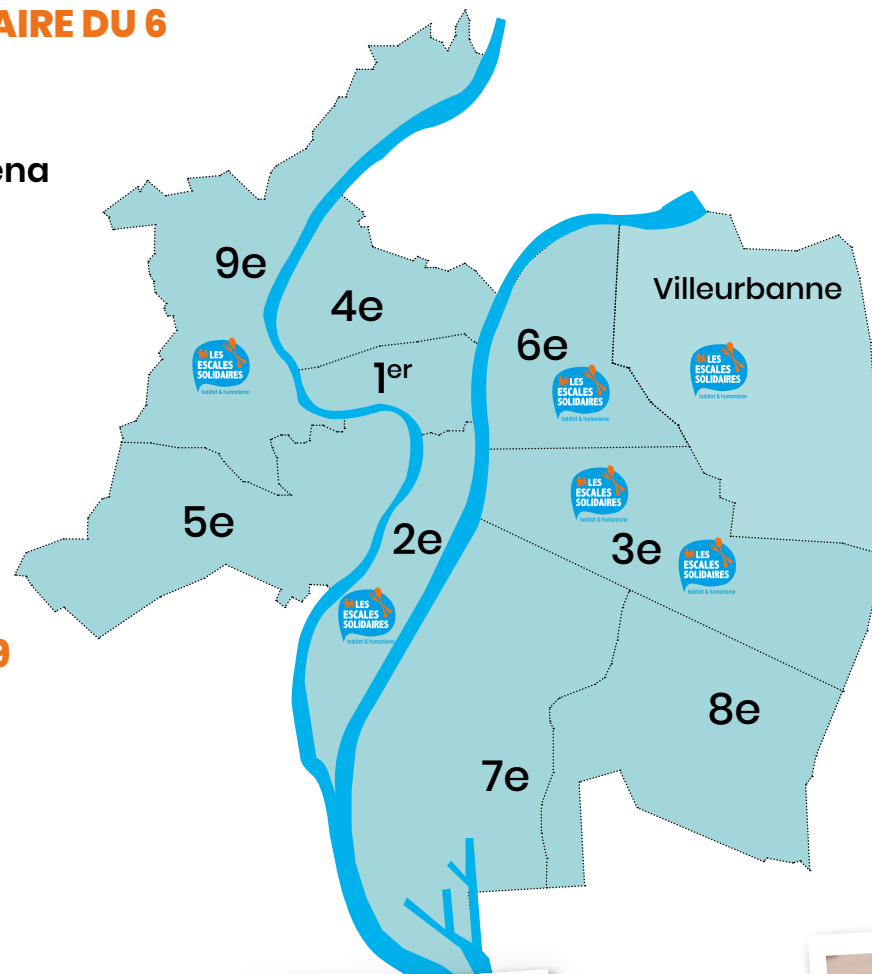

Proximité avec les transports en commun

Accès wifi

Vidéoprojecteur, écran et paper board à disposition

Où trouver NOS ESCALES SOLIDAIRES ?

ESCALE SOLIDAIRE WILSON

5 rue Hector Berlioz
69100 Villeurbanne
Métro B & A - Charpennes

[J'y vais !](#)

ESCALE SOLIDAIRE DU 6

78 rue Tronchet
69006 Lyon
Métro A - Masséna

[J'y vais !](#)

ESCALE SOLIDAIRE DU 3

252 rue Duguesclin
69003 Lyon
Métro B - Place Guichard

[J'y vais !](#)

ESCALE SOLIDAIRE DU 9

2 place Dumas de Loire
69009 Lyon
Métro D - Valmy

[J'y vais !](#)

ESCALE SOLIDAIRE CALADOISE

56 rue Henri Dunant
69400 Villefranche-sur-Saône
à 5 min de la gare

[J'y vais !](#)

ESCALE SOLIDAIRE DU 2

25 rue Delandine
69002 Lyon
Métro A - Perrache