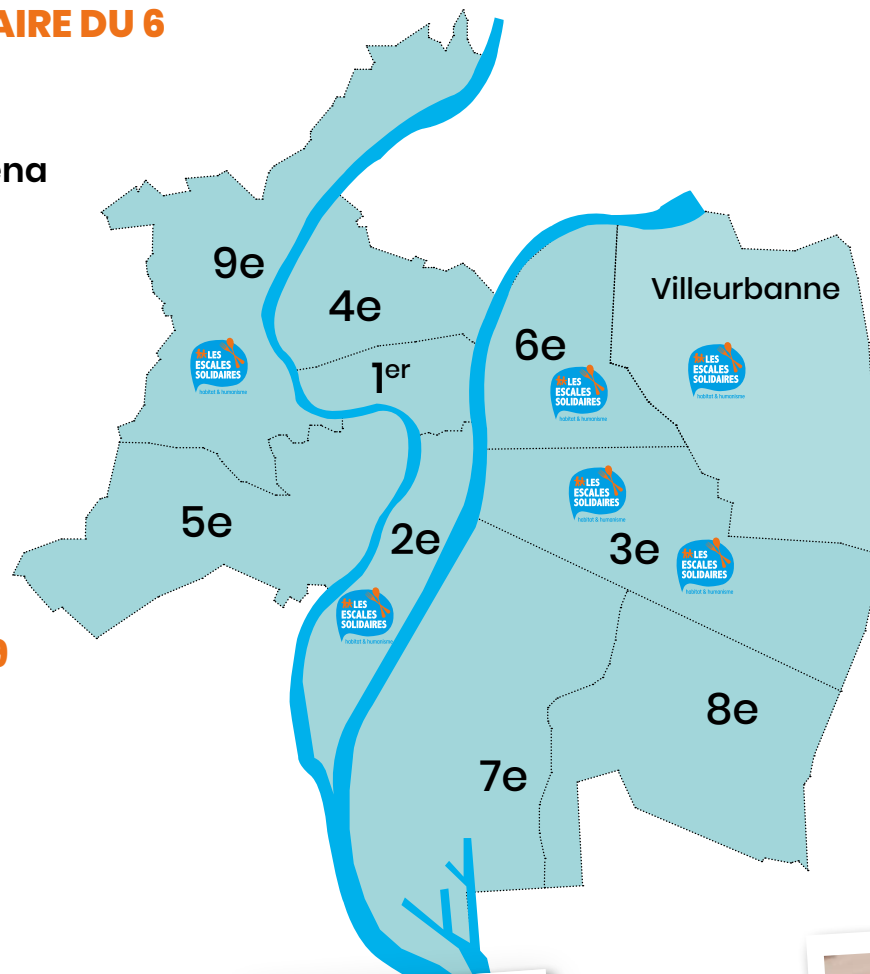

Proximité avec les transports en commun

Accès wifi

Vidéoprojecteur, écran et paper board à disposition

Où trouver NOS ESCALES SOLIDAIRES ?

ESCALE SOLIDAIRE WILSON

5 rue Hector Berlioz
69100 Villeurbanne
Métro B & A - Charpennes

[J'y vais !](#)

ESCALE SOLIDAIRE DU 6

78 rue Tronchet
69006 Lyon
Métro A - Masséna

[J'y vais !](#)

ESCALE SOLIDAIRE DU 3

252 rue Duguesclin
69003 Lyon
Métro B - Place Guichard

[J'y vais !](#)

ESCALE SOLIDAIRE DU 9

2 place Dumas de Loire
69009 Lyon
Métro D - Valmy

[J'y vais !](#)

ESCALE SOLIDAIRE CALADOISE

56 rue Henri Dunant
69400 Villefranche-sur-Saône
à 5 min de la gare

[J'y vais !](#)

ESCALE SOLIDAIRE DU 2

25 rue Delandine
69002 Lyon
Métro A - Perrache