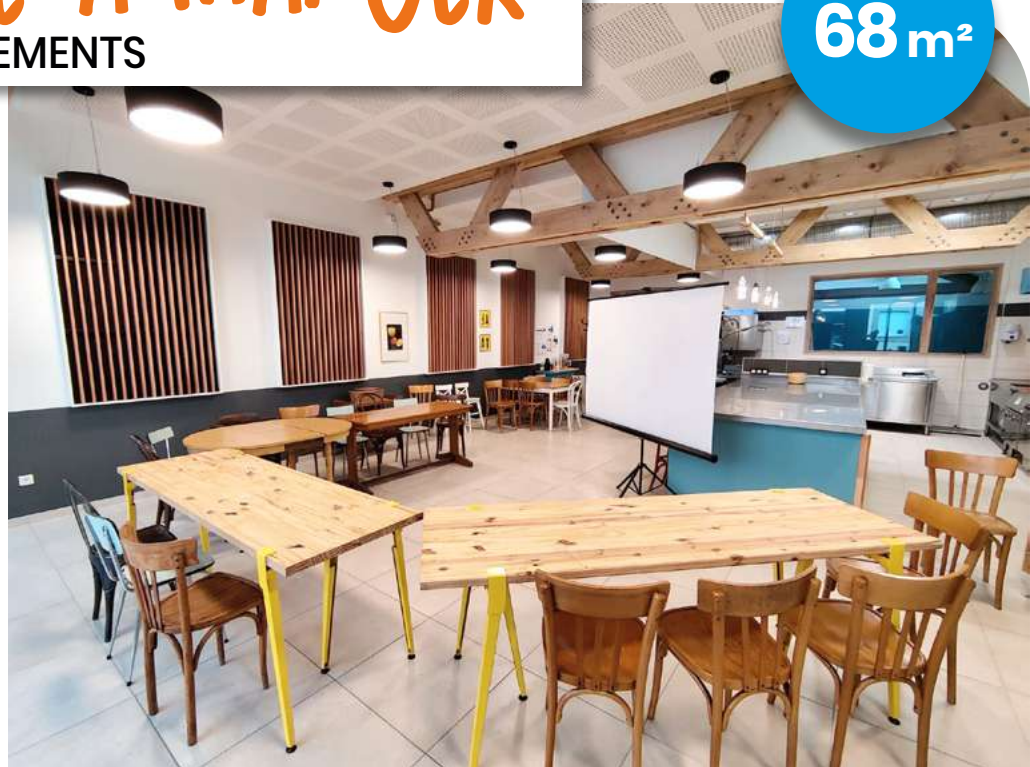

- Le charme d'un bâtiment industriel rénové
- Plus de 200m² d'espace modulables
- 3 bureaux individuels
- Vaste cuisine professionnelle

5 rue Hector Berlioz,
69100 VILLEURBANNE

M A Arrêt Charpennes
M B Arrêt Charpennes
C 6 Arrêt Charpennes

Disponibilités à la demande
06 50 86 05 98

ESPACE SALLE À MANGER

AGENCEMENTS

68 m²

Conférence
40 personnes

Réunion en «U»
20 personnes

Groupe de travail / Restauration
30 personnes

Réception
55 personnes

SALLE ACTIVITÉS

AGENCEMENTS

67 m²

Conférence
80 personnes

Réunion en «U»
20 personnes

Groupes de travail
30 personnes

Réception
65 personnes

ESPACE SALON

AGENCEMENTS

19 m²

Conférence
15 personnes

Salon
8 personnes

 Réception
20 personnes

ESPACE CUISINE

23 m²

MATÉRIEL À DISPOSITION